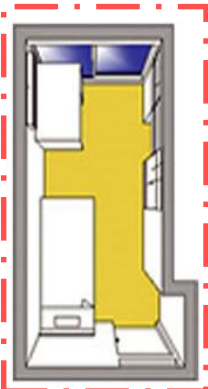

職業大学生寮 (滄水寮)

平成29年度の新入生から4年間入寮できるようになります！

①学生寮の概要

滄水寮(そうすいりょう)は職業大敷地内に設置されている学生寮です。

部屋数は143部屋(男子120部屋 女子22部屋 障害者用1)があります。入寮希望者が多数の場合は、選考により入寮者を決定します。

平成29年度の新入生から入寮期間が4年間になります。

②費用

●寮(月額)

食費: 約1,000円×22日分=約22,000円

月額計 約94,000円

※ 実際には、上記に食費(不足日数分)等を加算。

※ 上記の場合、年額690,000円の差。
さらに4年間で2,760,000円の差。

③部屋

部屋面積: 9m²(一部屋)
インターネット工事等可
備え付け備品

- ・ベッド
- ・クローゼット(引出しあり)
- ・机
- ・椅子
- ・エアコン
- ・戸棚

④談話室